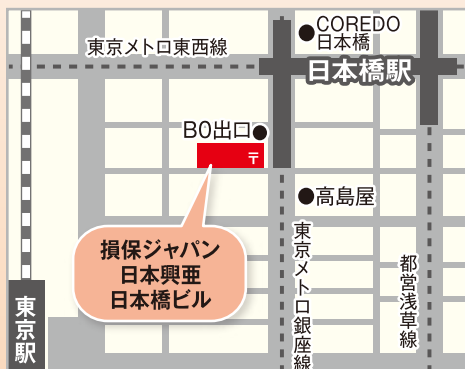

## 美味しいもの大集合!

そばっち  
むすび丸・八重たん  
キャラクターたちが  
当日会場に  
やってくるよ!

2016年3月2日(水) 10:00~15:00

場所：損保ジャパン日本興亜 日本橋ビル  
1階 エントランスホール

岩手県PRキャラクター  
わんこきょうだい・そばっち

岩手

菓子「かもめの玉子ミニ」  
(岩手県)

合計 **200**名様に **ご来場特典**  
東北3県おたのしみ袋プレゼント  
第1回 10:00 ~ 先着 **100**名様  
第2回 13:30 ~ 先着 **100**名様  
※なくなり次第終了

宮城

仙台・宮城観光PRキャラクター むすび丸

和菓子「萩の月」  
(宮城県)

焼き菓子「ままだおる」  
(福島県)

福島

福島県 新島八重 マスコットキャラクター 八重たん

東京メトロ日本橋駅 B0 出口より徒歩1分  
所在地：東京都中央区日本橋2-2-10

東日本大震災で被災した東北3県の物産品の魅力を幅広くご紹介し、食品の安全・安心をお伝えするために東京・日本橋で復興支援マルシェを開催いたします。  
市民の皆さまとともに復興支援に取り組んでいきたいと考えておりますので、多数の皆さまのご来場を心よりお待ちしております。